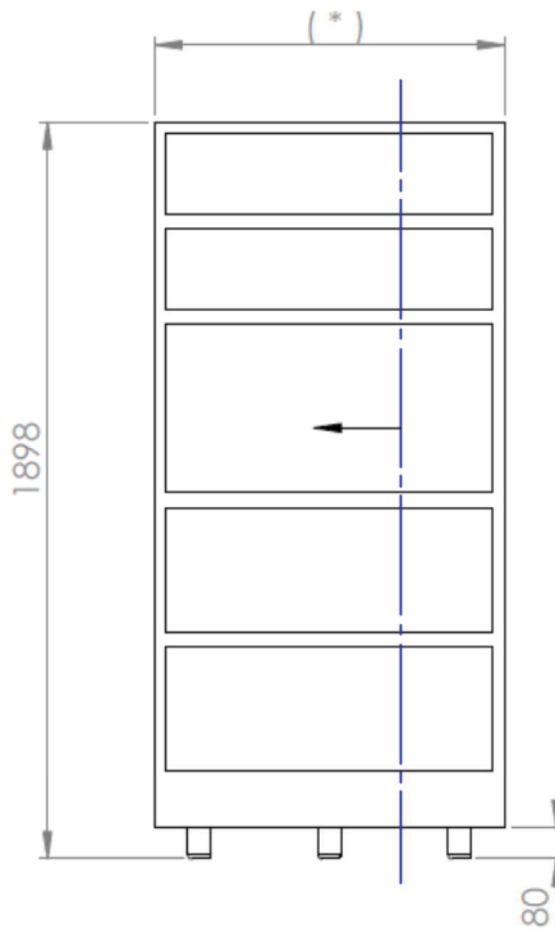

(*) Modulo realizzabile su misura da cm 20 a cm 90

Custom made unit from cm 20 to cm 90
Module sur mesure de cm 20 jusqu'à cm 90
Möbel nach Maß von cm 20 bis cm 90
Modulo hecho a medida de cm 20 hasta cm 90

PC-MA20 / PM-MA20

WINE
CORNER

Unit 4 Brunel Close, Brunel Industrial Estate, Harworth, Doncaster DN11 8QA
Tel: 03333 702589 Fax: 01302 751233 E-mail: info@winecorner.co.uk www.winecorner.co.uk